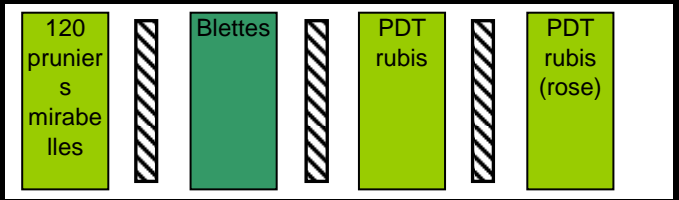

courgette
Salade

Serre 16